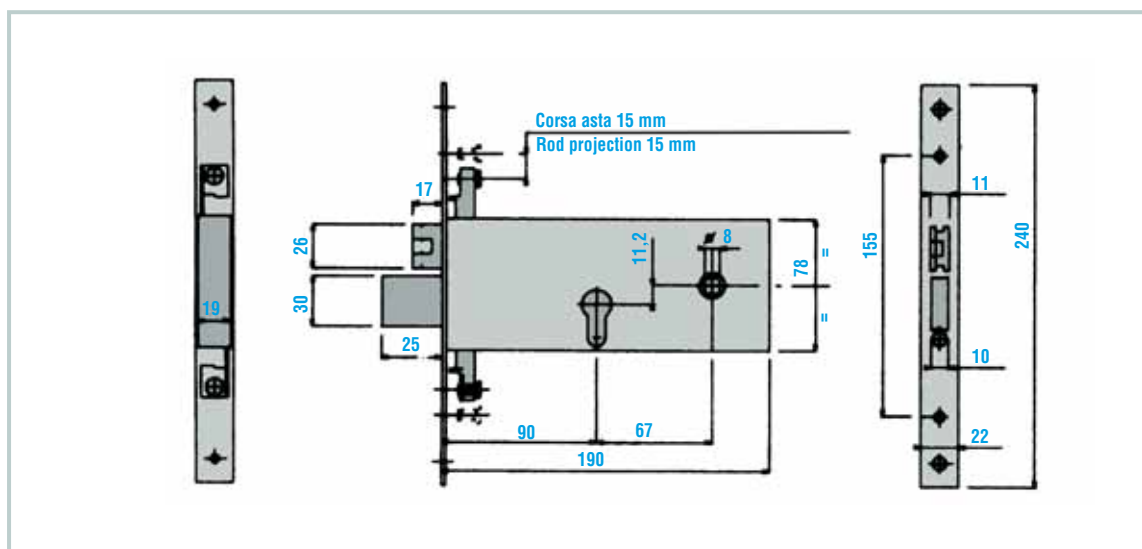

Features:

- Versions
 - Reversible and adjustable latch bolt from 12 up to 17 mm.
 - Adjustable roller latch
 - Electric lock with reversible latch and electric latch
- 25 mm. One-throw dead bolt
- 22 mm. Forend
- Backset 90 mm.
- Distance between handle/cylinder 67 mm.
- Hole for DIN profile cylinder
- Finish
 - 22 mm. Stainless steel forend
 - Zinc steel lock

Packaging:

- 2 Nylon escutcheon for cylinder
- 1 Fixing screw cylinder
- Fixing screws

To be ordered separately:

- Cylinder
- Strikers

Scrocco e catenaccio
Latch bolt and dead bolt

Codice / Code	Entrata / Backset mm			
94000 90 080	90	1.200	10	
Rullo e catenaccio Roller latch and dead bolt	94300 90 000	90	1.200	10
Solo catenaccio Dead bolt only	94400 90 000	90	1.160	10

Elettroserratura
Electric lock

Codice / Code	Entrata / Backset mm		
94900 90 080	90	1.200	4

Serie 940 (chiave a spillo)

940 Series (cross key)

Serrature da fascia per porte in alluminio di sicurezza (chiave a spillo)

Caratteristiche tecniche:

- Versioni
 - Scrocco reversibile e regolabile da 12 a 17 mm.
 - Rullo regolabile
 - Elettroserratura con scrocco e pistone di ricarica reversibili
- Catenaccio mono-mandata di 25 mm.
- Frontale di 22 mm.
- Entrata 90 mm.
- Interasse maniglia/cilindro 67 mm.
- Cilindro a spillo
- Finiture
 - Frontale in acciaio inox
 - Serratura in acciaio zincato