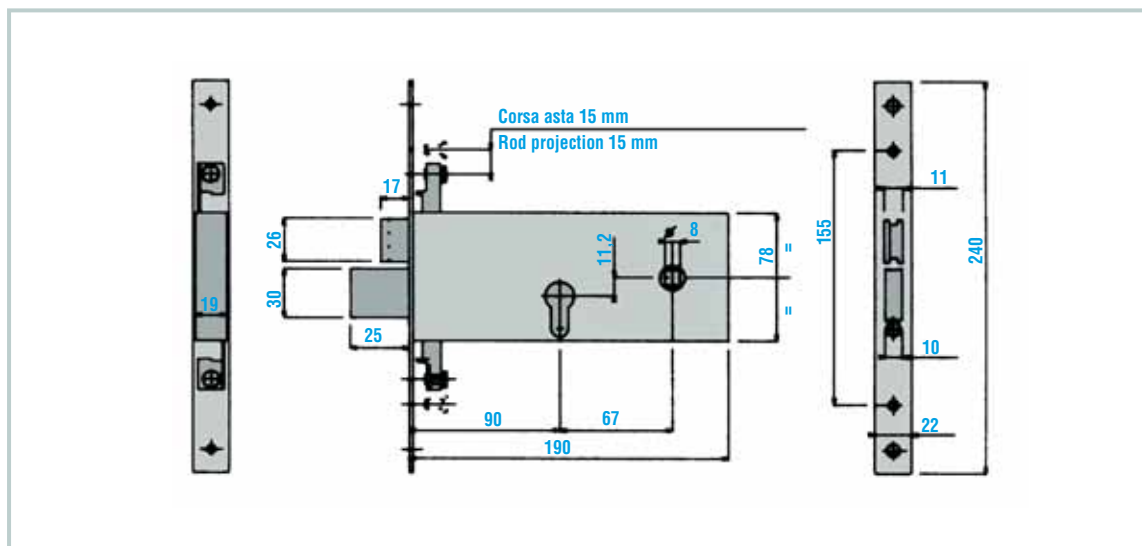

- Versioni
 - Scrocco reversibile e regolabile da 12 a 17 mm.
 - Rullo regolabile
 - Elettroserratura con scrocco e pistone di ricarica reversibili
- Catenaccio mono-mandata di 25 mm.
- Frontale di 22 mm.
- Entrata 90 mm.
- Interasse maniglia/cilindro 67 mm.
- Foro per cilindro profilato DIN
- Finiture
 - Frontale in acciaio inox 22 mm.
 - Serratura in acciaio zincato

Features:

- Versions
 - Reversible and adjustable latch bolt from 12 up to 17 mm.
 - Adjustable roller latch
 - Electric lock with reversible latch and electric latch
- 25 mm. One-throw dead bolt
- 22 mm. Forend
- Backset 90 mm.
- Distance between handle/cylinder 67 mm.
- Hole for DIN profile cylinder
- Finish
 - 22 mm. Stainless steel forend
 - Zinc steel lock

Packaging:

- 2 Nylon escutcheon for cylinder
- 1 Fixing screw cylinder
- Fixing screws

To be ordered separately:

- Cylinder
- Strikers

Scrocco e catenaccio
Latch bolt and dead bolt

Codice / Code	Entrata / Backset mm			
94000 90 080	90	1.200	10	
Rullo e catenaccio Roller latch and dead bolt	94300 90 000	90	1.200	10
Solo catenaccio Dead bolt only	94400 90 000	90	1.160	10

Caratteristiche tecniche:

- Versioni
 - Scrocco reversibile e regolabile da 12 a 17 mm.
 - Rullo regolabile
 - Elettroserratura con scrocco e pistone di ricarica reversibili
- Catenaccio mono-mandata di 25 mm.
- Frontale di 22 mm.
- Entrata 90 mm.
- Interasse maniglia/cilindro 67 mm.
- Cilindro a spillo
- Finiture
 - Frontale in acciaio inox
 - Serratura in acciaio zincato