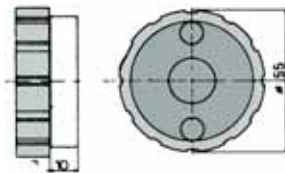

Codice / Code

Pomolo in nylon nero
Black nylon knob

05932 00 000

40

10