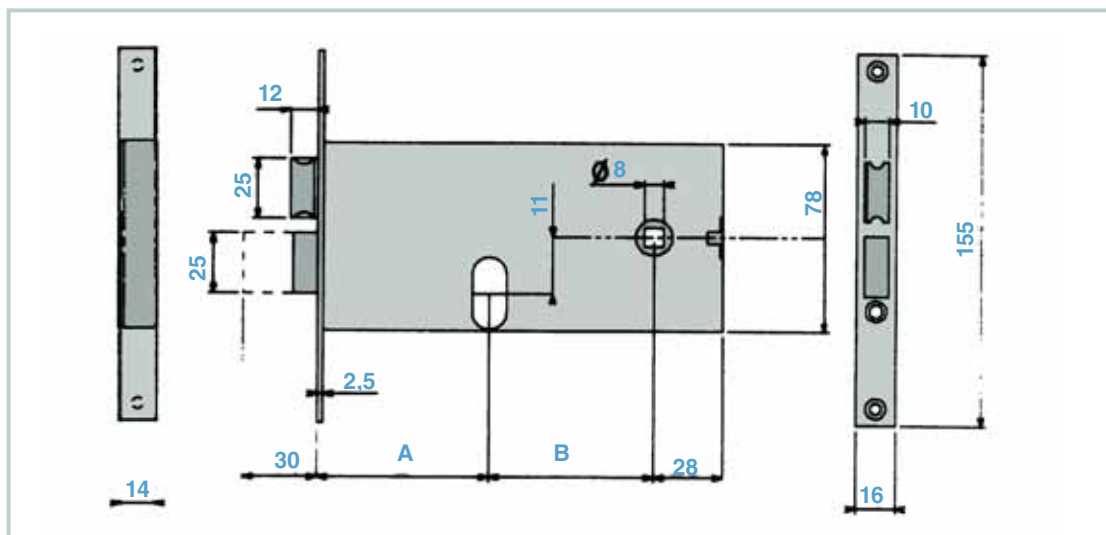

Confezione:

- Vite di fissaggio cilindro

Da ordinare a parte:

- Cilindro ovale
- Contropiastre

H78 Midrail locks (oval cylinder)

Features:

- Versions
 - Latch and dead bolts
 - Roller latch and dead bolt
 - Dead bolt
- Reversible latch bolt
- Adjustable roller latch
- 2 or 3 throws dead bolts
- 16 or 22 mm. forend
- Backset 58 - 70 - 80 - 90 mm.
- Distance between handle/cylinder 48 o 67 mm.
- Oval cylinder hole
- Finish
 - Black painted

Packaging:

- Fixing screw for cylinder

To be ordered separately:

- Oval cylinder
- Strike plates

	Codice / Code	Frontale / Forend mm	A Entrata/Backset	B mm		
Scrocco e catenaccio a 2 mandate <i>Latch and 2-throw dead bolt</i>	96000 58 080	16	58	48	510	10
	96000 70 080	16	70	48	540	10
	96500 58 080	22	58	48	560	10
	96500 70 080	22	70	48	590	10
Scrocco e catenaccio a 3 mandate <i>Latch and 3-throw dead bolt</i>	96002 70 080	16	70	67	660	10
	96002 80 080	16	80	67	680	10
	96002 90 080	16	90	67	700	10
	96502 70 080	22	70	67	670	10
	96502 80 080	22	80	67	690	10
	96502 90 080	22	90	67	720	10
Rullo e catenaccio a 2 mandate <i>Roller latch and 2-throw dead bolt</i>	96300 58 000	16	58	-	500	10
	96300 70 000	16	70	-	530	10
	96800 58 000	22	58	-	530	10
	96800 70 000	22	70	-	560	10
Rullo e catenaccio a 3 mandate <i>Roller latch and 3-throw dead bolt</i>	96302 70 080	16	70	-	660	10
	96302 80 080	16	80	-	680	10
	96302 90 080	16	90	-	680	10
	96802 70 000	22	70	-	680	10
	96802 80 000	22	80	-	700	10
	96802 90 000	22	90	-	700	10
Solo catenaccio a 3 mandate <i>Only 3-throw dead bolt</i>	96402 70 000	16	70	-	630	10
	96402 80 000	16	80	-	650	10
	96402 90 000	16	90	-	670	10
	96902 70 000	22	70	-	640	10
	96902 80 000	22	80	-	660	10
	96902 90 000	22	90	-	690	10