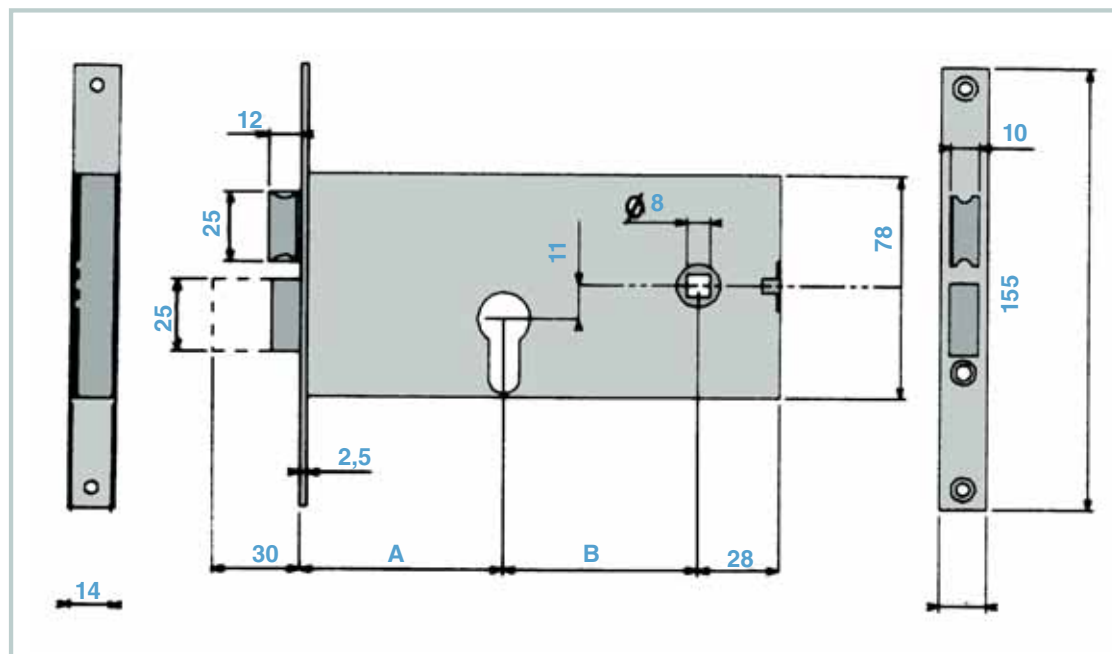

Serrature H78 per porte in alluminio con fascia alta (cilindro profilato)

Caratteristiche tecniche:

- Versioni
 - Scrocco e catenaccio
 - Rullo e catenaccio
 - Solo catenaccio
- Scrocco reversibile
- Rullo regolabile
- Catenacci a 2 o 3 mandate
- Frontale da 16 o 22 mm.
- Entrate da 70 - 80 - 90 mm.
- Interasse maniglia/cilindro da 48 o 67 mm.
- Foro per cilindro profilato DIN
- Finitura
 - Verniciate nero

Confezione:

- Vite di fissaggio cilindro

Da ordinare a parte:

- Cilindro profilato
- Contropiastre

H78 Midrail locks (profile cylinder)

Features:

- Versions
 - Latch and dead bolts
 - Roller latch and dead bolt
 - Dead bolt
- Reversible latch bolt
- Adjustable roller latch
- 2 or 3 throws dead bolts
- 16 or 22 mm. forend
- Backset 70 - 80 - 90 mm.
- Distance between handle/cylinder 48 o 67 mm.
- DIN Profile cylinder hole
- Finish
 - Black painted

Packaging:

- Fixing screw for cylinder

To be ordered separately:

- Profile cylinder
- Strike plates

	Codice / Code	Frontale / Forend mm	A Entrata/Backset	B mm		
Scrocco e catenaccio a 2 mandate <i>latch and 2-throw dead bolt</i>	96005 70 080	16	70	48	580	10
	96505 70 080	22	70	48	580	10
Scrocco e catenaccio a 3 mandate <i>latch and 3-throw dead bolt</i>	96007 70 080	16	70	67	650	10
	96007 80 080	16	80	67	800	10
	96007 90 080	16	90	67	720	10
	96507 70 080	22	70	67	670	10
	96507 80 080	22	80	67	700	10
	96507 90 080	22	90	67	740	10
Rullo e catenaccio a 3 mandate <i>Roller latch and 3-throw dead bolt</i>	96307 70 080	16	70	-	660	10
	96307 80 080	16	80	-	680	10
	96307 90 080	16	90	-	680	10
	96807 70 080	22	70	-	680	10
	96807 80 080	22	80	-	700	10
	96807 90 080	22	90	-	700	10
Solo catenaccio a 2 mandate <i>Only 2-throw dead bolt</i>	96405 70 080	16	70	-	630	10
	96905 70 080	22	70	-	640	10
Solo catenaccio a 3 mandate <i>Only 3-throw dead bolt</i>	96407 70 080	16	70	-	620	10
	96407 80 080	16	80	-	650	10
	96407 90 080	16	90	-	690	10
	96907 70 080	22	70	-	640	10
	96907 80 080	22	80	-	670	10
	96907 90 080	22	90	-	710	10