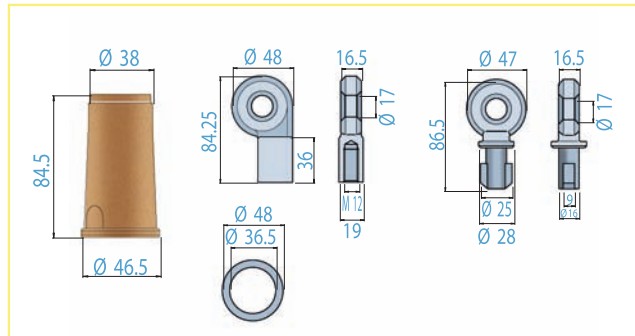

Set includes brass cone with seal and pair of steel eyelets. For use 90mm. armoured padlock.

Codice / Code

Scatola / Box

PAL40 00 41

1143

1

Blister

PAL40 00 91

1143

1

Gruppo composto da una campana in ottone con ghiera di guarnizione, perno di fissaggio a pavimento e spiaggia per serranda in acciaio. Da impiegare con i lucchetti corazzati da 80 e 90 mm. e Grizzly da 85 mm.

Set includes brass cone with seal, floor fixing pin and bracket for rolling shutter. For use with 80 and 90 m. armoured padlocks and 85 mm. Grizzly

Codice / Code

Scatola / Box

PAL40 00 43

1975

1

Blister

PAL40 00 93