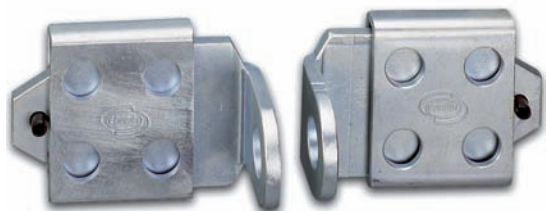

Set includes brass cone with seal and pair of steel eyelets. For use 90mm. armoured padlock.

Codice / Code

Scatola / Box

PAL40 00 41

1143

1

Blister

PAL40 00 91

1143

1

Gruppo composto da una campana in ottone con ghiera di guarnizione, perno di fissaggio a pavimento e spiaggia per serranda in acciaio. Da impiegare con i lucchetti corazzati da 80 e 90 mm. e Grizzly da 85 mm.

1975

1

Coppia occhioli fissi in acciaio zincato carbonitrurato.

Pair of fixed brass hasps in case-hardened zinc plated steel.

Codice / Code

Viti / Screws

Scatola / Box

PAL40 00 61

Accessori per lucchetti

Accessories for padlocks

- Coppia occhioli mobili in acciaio zincato carbonitrurato

- Pair of adjustable hasps in case-hardened zinc plated steel

Codice / Code		
Scatola / Box		
PAL40 00 63	460	6
Blister		
PAL40 00 83	460	6