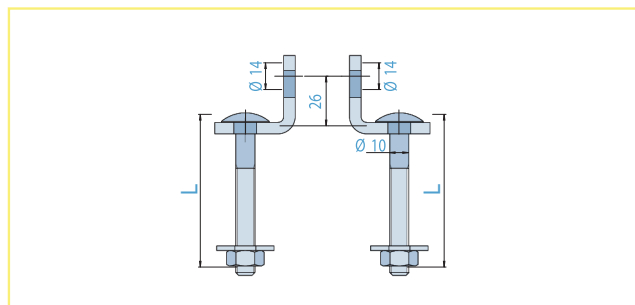

Codice / Code

Viti / Screws

Scatola / Box

PAL40 00 61

45

280

6

PAL40 00 62

80

320

6

Blister

PAL40 00 81

45

280

6

PAL40 00 82

80

320

6