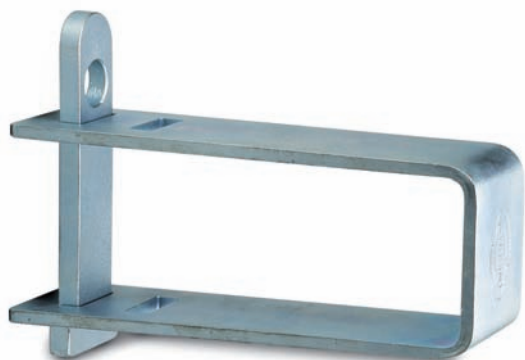

Set includes brass cone with seal and pair of steel eyelets. For use 90mm. armoured padlock.

Codice / Code

Scatola / Box

PAL40 00 41

1143

1

Blister

PAL40 00 91

1143

1

Gruppo composto da una campana in ottone con ghiera di guarnizione, perno di fissaggio a pavimento e spiaggia per serranda in acciaio. Da impiegare con i lucchetti corazzati da 80 e 90 mm. e Grizzly da 85 mm.

Accessori per lucchetti

Accessories for padlocks

- Coppia occhioli mobili in acciaio zincato carbonitrurato

- Pair of adjustable hasps in case-hardened zinc plated steel

Codice / Code		
Scatola / Box		
PAL40 00 63	460	6
Blister		
PAL40 00 83	460	6