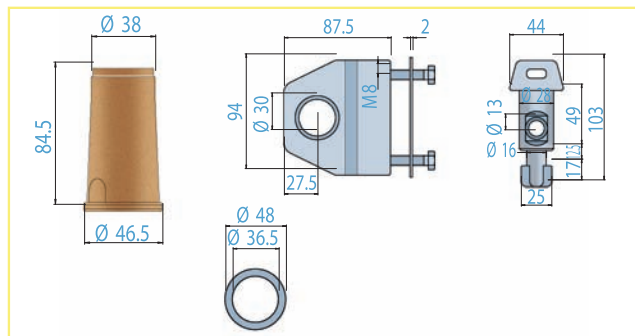

Set includes brass cone with seal and pair of steel eyelets. For use 90mm. armoured padlock.

Codice / Code

Scatola / Box

PAL40 00 41

1143

1

Blister

PAL40 00 91

1143

1

Gruppo composto da una campana in ottone con ghiera di guarnizione, perno di fissaggio a pavimento e spiaggia per serranda in acciaio. Da impiegare con i lucchetti corazzati da 80 e 90 mm. e Grizzly da 85 mm.

Set includes brass cone with seal, floor fixing pin and bracket for rolling shutter. For use with 80 and 90 m. armoured padlocks and 85 mm. Grizzly

Codice / Code

Scatola / Box

PAL40 00 43

1975

1

Blister

PAL40 00 93