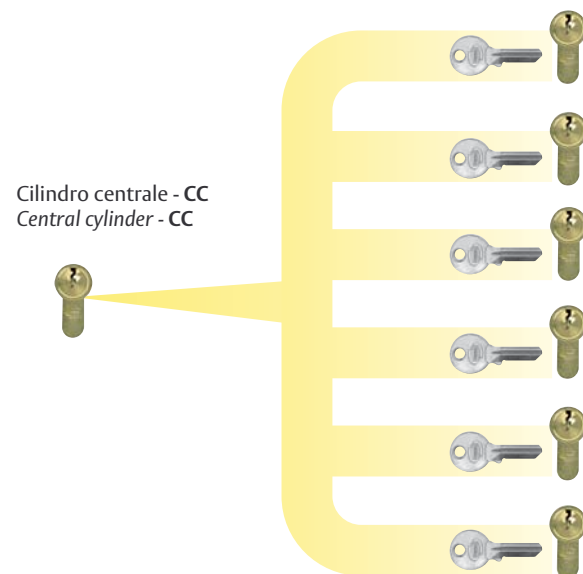

Impianti di cifratura speciale

Special arrangements

KA	Impianto a chiave uguale (cifratura a ns. scelta) <i>Keyed alike installation (keyed to our choice)</i>
KAR	Impianto chiave uguale (cifratura registrata) <i>Keyed alike installation (Coded keyed)</i>
KAS	Impianto chiave uguale (cifratura uguale al campione) <i>Keyed alike installation (keyed as per sample)</i>

GMK	Impianto a chiave maestra generale <i>Grand master key installation</i>
------------	--

Tutte le serrature (cilindri o lucchetti) sono aperte con la stessa chiave
All locks (cylinders or padlocks) opened by the same key

Ogni serratura (cilindri o lucchetti) è aperta dalla propria chiave individuale, dalla Chiave Maestra appartenente al gruppo, e dalla Chiave Maestra Generale
Each locks (cylinders or padlocks) is opened by its own key, Master Key, and the Grand Master Key

MK	Impianto a chiave Maestra <i>Master Key installation</i>
-----------	---

CC	Impianto a Cilindro Centrale <i>Central locking installation</i>
-----------	---

Ogni serratura (cilindro o lucchetto) è aperta dalla propria chiave individuale e dalla chiave Maestra
Each lock (cylinder or padlock) is opened by its own individual key, and the Master Key