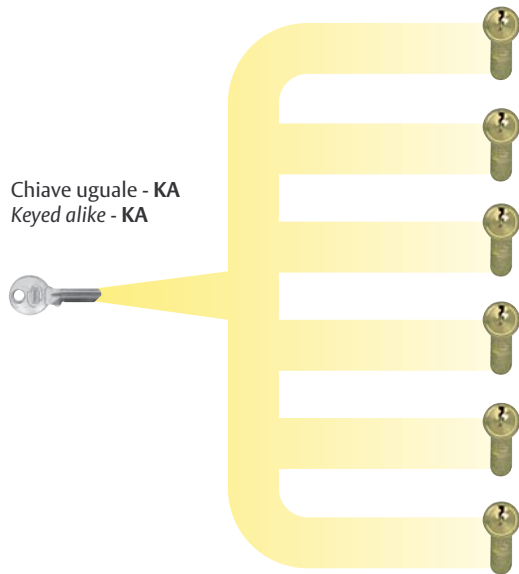

Lucchetto completo - Chiave Corbin
Padlock set - Corbin key

Solo lucchetto - Chiave Corbin
Padlock only - Corbin key

Codice / Code				
PL400 00 00	5	PK100 52 01	2350	1
PL401 00 00	5	PK100 52 01	1320	1

Lucchetto completo - Chiave Eurostar
Padlock set - Eurostar key

		
	PK350 51 00	50

Medaglia chiave in plastica removibile per chiavi Eurostar *Removable keyhead in plastic for Eurostar keys*

		
Nero/Black	PAC28 00 03	50
Blu/Blue	PAC28 00 04	50
Rosso/Red	PAC28 00 05	50
Giallo/Yellow	PAC28 00 06	50

Impianti di cifratura speciale

Special arrangements

KA	Impianto a chiave uguale (cifratura a ns. scelta) <i>Keyed alike installation (keyed to our choice)</i>
KAR	Impianto chiave uguale (cifratura registrata) <i>Keyed alike installation (Coded keyed)</i>
KAS	Impianto chiave uguale (cifratura uguale al campione) <i>Keyed alike installation (keyed as per sample)</i>

GMK	Impianto a chiave maestra generale <i>Grand master key installation</i>
------------	--

Tutte le serrature (cilindri o lucchetti) sono aperte con la stessa chiave
All locks (cylinders or padlocks) opened by the same key