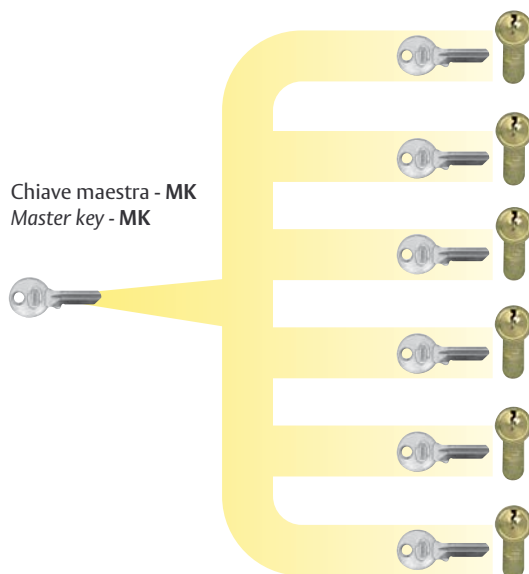

Impianti di cifratura speciale

Special arrangements

KA	Impianto a chiave uguale (cifratura a ns. scelta) <i>Keyed alike installation (keyed to our choice)</i>
KAR	Impianto chiave uguale (cifratura registrata) <i>Keyed alike installation (Coded keyed)</i>
KAS	Impianto chiave uguale (cifratura uguale al campione) <i>Keyed alike installation (keyed as per sample)</i>

GMK	Impianto a chiave maestra generale <i>Grand master key installation</i>
------------	--

Tutte le serrature (cilindri o lucchetti) sono aperte con la stessa chiave
All locks (cylinders or padlocks) opened by the same key

Ogni serratura (cilindri o lucchetti) è aperta dalla propria chiave individuale, dalla Chiave Maestra appartenente al gruppo, e dalla Chiave Maestra Generale
Each locks (cylinders or padlocks) is opened by its own key, Master Key, and the Grand Master Key

MK	Impianto a chiave Maestra <i>Master Key installation</i>
-----------	---

CC	Impianto a Cilindro Centrale <i>Central locking installation</i>
-----------	---

Ogni serratura (cilindro o lucchetto) è aperta dalla propria chiave individuale e dalla chiave Maestra
Each lock (cylinder or padlock) is opened by its own individual key, and the Master Key