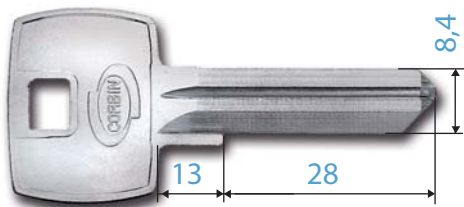

Chiavi grezze (Ottone nichelato) Key blanks (Nickel plated brass)

	PK100 52 01	50