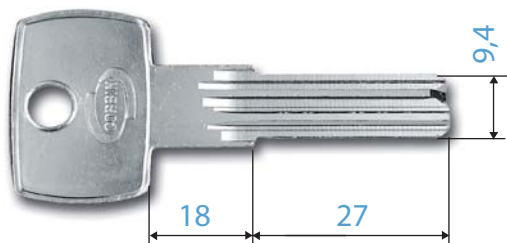

Solo lucchetto - Chiave Eurostar
Padlock only - Eurostar key

PL470 00 00	6	PK350 51 00	2350	1
PL471 00 00	6	PK350 51 00	1320	1

Chiavi grezze (Ottone nichelato) Key blanks (Nickel plated brass)

		
	PK100 52 01	50