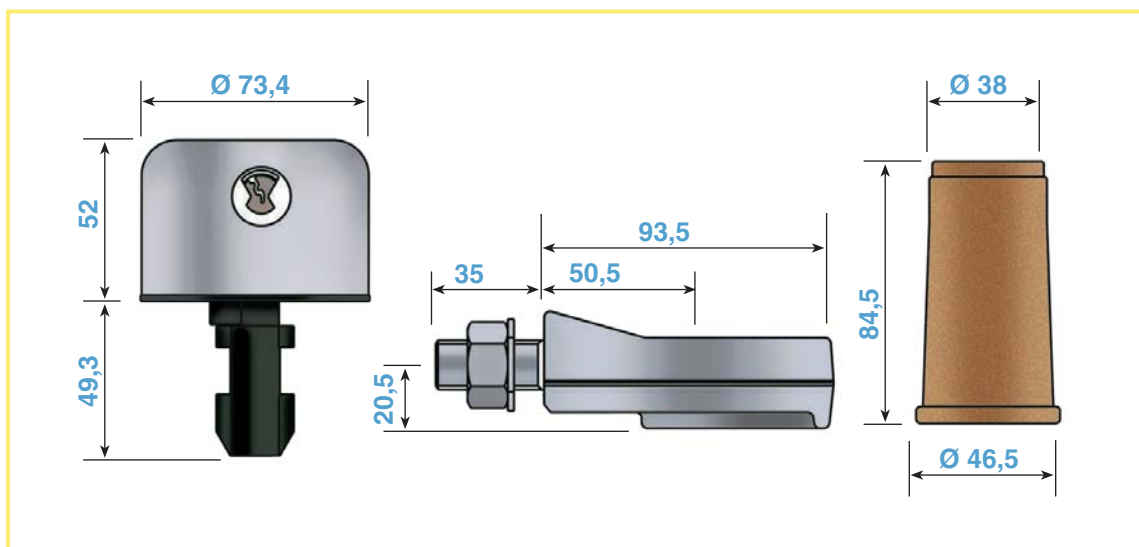

Lucchetti a campana

Bell padlocks

ASSA ABLOY

ASSA ABLOY, the global leader
in door opening solutions

Lucchetti a campana

Bell padlocks

Caratteristiche tecniche:

- **Chiave**
2 per lucchetto
Estrazione chiave a lucchetto chiuso o aperto
- **Lucchetto**
Cuffia esterna in acciaio inox
Corpo interno in ottone massiccio
Cilindro di sicurezza
Protezione contro lo strappo e la foratura
- **Squadra di fissaggio alla serranda**
in acciaio
- **Campana di fissaggio a pavimento**
in ottone
- **Confezione**
In scatola
- **A richiesta**
Esecuzioni speciali con chiavi:
CORBIN: KA-KAR-KAS-MK-GMK-CC
EUROSTAR: KA - KAR

Features:

- **Key**
2 each padlock
Key withdrawal with shackle open or closed
- **Padlock**
Stainless steel external cover
Solid brass internal body
Security cylinder
Antipulling and antidrilling protection
- **Rolling shutter door bracket**
Stainless steel
- **Bell for fixing floor**
Brass
- **Packaging**
Box
- **On request**
Special arrangements with keys:
CORBIN: KA-KAR-KAS-MK-GMK-CC
EUROSTAR: KA - KAR