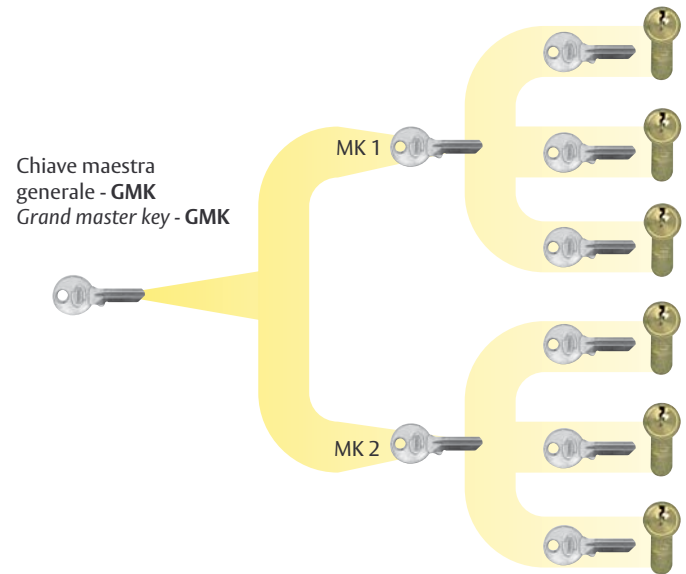

Impianti di cifratura speciale

Special arrangements

KA	Impianto a chiave uguale (cifratura a ns. scelta) <i>Keyed alike installation (keyed to our choice)</i>
KAR	Impianto chiave uguale (cifratura registrata) <i>Keyed alike installation (Coded keyed)</i>
KAS	Impianto chiave uguale (cifratura uguale al campione) <i>Keyed alike installation (keyed as per sample)</i>

GMK	Impianto a chiave maestra generale <i>Grand master key installation</i>
------------	--

Tutte le serrature (cilindri o lucchetti) sono aperte con la stessa chiave
All locks (cylinders or padlocks) opened by the same key

Ogni serratura (cilindri o lucchetti) è aperta dalla propria chiave individuale, dalla Chiave Maestra appartenente al gruppo, e dalla Chiave Maestra Generale
Each locks (cylinders or padlocks) is opened by its own key, Master Key, and the Grand Master Key

MK	Impianto a chiave Maestra <i>Master Key installation</i>
-----------	---

CC	Impianto a Cilindro Centrale <i>Central locking installation</i>
-----------	---

Ogni serratura (cilindro o lucchetto) è aperta dalla propria chiave individuale e dalla chiave Maestra
Each lock (cylinder or padlock) is opened by its own individual key, and the Master Key