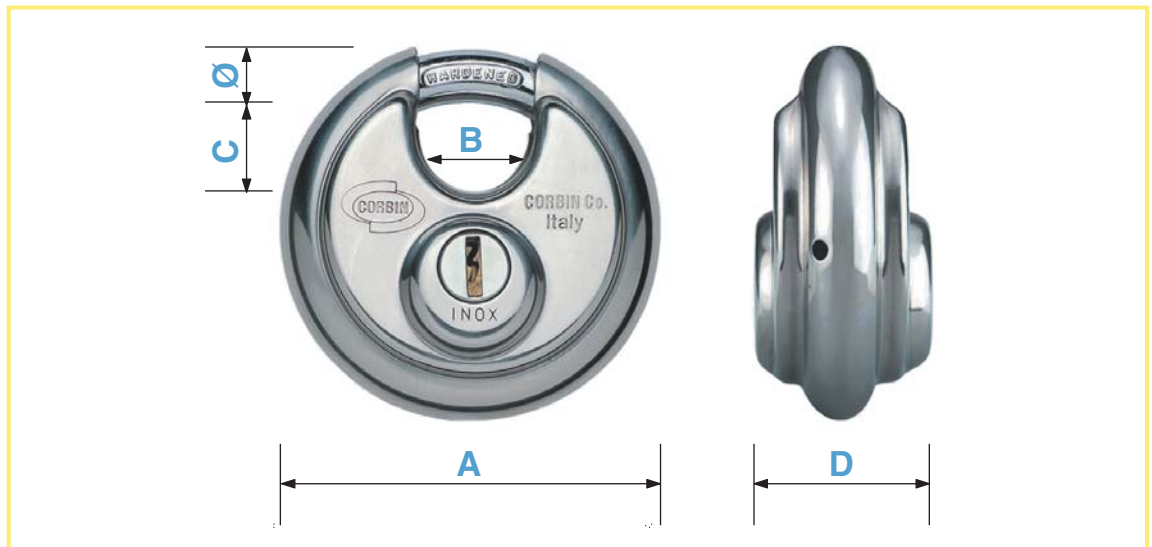

### Box or Blister

#### Caratteristiche tecniche:

- **Chiave**  
2 per lucchetto  
Estrazione chiave a lucchetto chiuso  
Protezione del foro chiave con piastrino antitrapano
- **Gancio:**  
Acciaio cementato e cromato
- **Corpo:**  
Ottone massiccio con protezioni antitrapano
- **Meccanismo:**  
Contropistoncini a fungo antigrimaldello  
Pistoncini in ottone  
Corazza in Acciaio inox
- **Confezione**  
In scatola o blister
- **A richiesta:**  
Esecuzioni speciali: KA

#### Features:

- **Key**  
2 each padlock  
Key withdrawal with shackle closed  
Key hole protected against drill
- **Shackle:**  
Chrome plated case-hardened steel
- **Body:**  
Solid brass with antridrill protection
- **Mechanism:**  
Antipick mushroom drivers  
Brass pins  
Shell Stainless steel
- **Packaging**  
Box or blister
- **A richiesta:**  
Special arrangements: KA