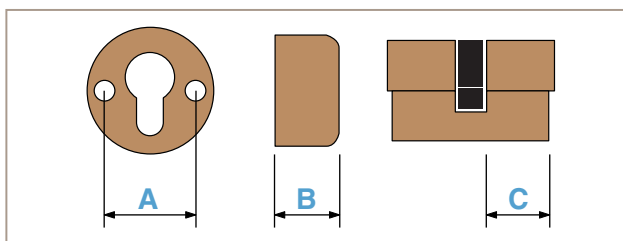

PAC15 10 07	78 x 67	12
-------------	---------	----

**Caratteristiche tecniche:**

La rosetta antistrappo ordinata con il codice della tabella è fornita di serie:

- 1 Rosetta
- 1 Distanziale
- 1 Mostrina interna
- 2 Viti di fissaggio
- Finitura: dorato lucido

**Features:**

**Antipull escutcheon ordered with the codes of the table is supplied:**

- 1 Escutcheon
- 1 Spacer
- 1 Internal rose
- 2 Fixing screw
- Finish: gold plated

Codice / Code	A	B mm	C	
Rosetta antistrappo Antipull escutcheon				
PAC05 00 01	38	14	Ø57	1