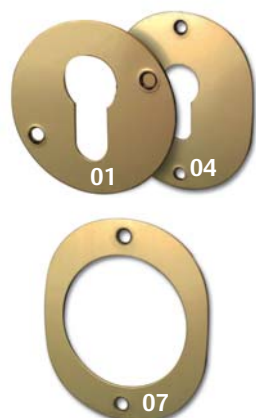

## Available on request:

- Finish: brass plated (01 in addition to the code)

Codice / Code	A	B	C	
	mm			

Corazza di protezione - Versione Standard  
Antidrill escutcheon - Standard Version

PAC05 00 02	38	25	30	1
PAC05 10 02	31	25	30	1

Corazza di protezione - Versione Antistrappo  
Antidrill escutcheon - Antipull Function

PAC05 00 12	38	30	35	1
PAC05 00 22	38	40	45	1
PAC05 10 12	31	30	35	1
PAC05 10 22	31	40	45	1

Codice / Code	A	
	mm	

Distanziale (per cod. PAC05)  
Spacer (for cod. PAC05)

PAC25 00 02	38	12
PAC05 10 02	31	12

Codice / Code	mm	
---------------	----	---

Mostrine interne (per cod. PAC05)  
Internal Roses (for cod. PAC05)

PAC15 00 01	Ø 56	12
PAC15 00 04	78 x 67	12

Mostrine esterne (per cod. PAC05)  
External Roses (for cod. PAC05)