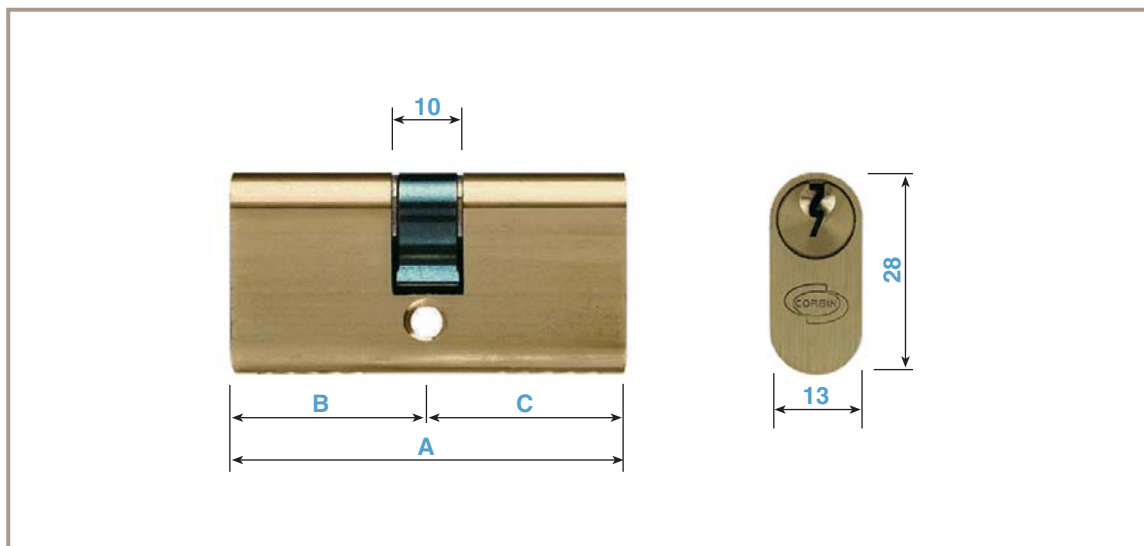

Codice / Code	A	B	C				
	mm						

PC300 00 04	54	27	27	5	PK100 54 01	140	12
PC300 00 08	62	27	35	5	PK100 54 01	145	12
PC300 00 15	70	27	43	5	PK100 54 01	150	12