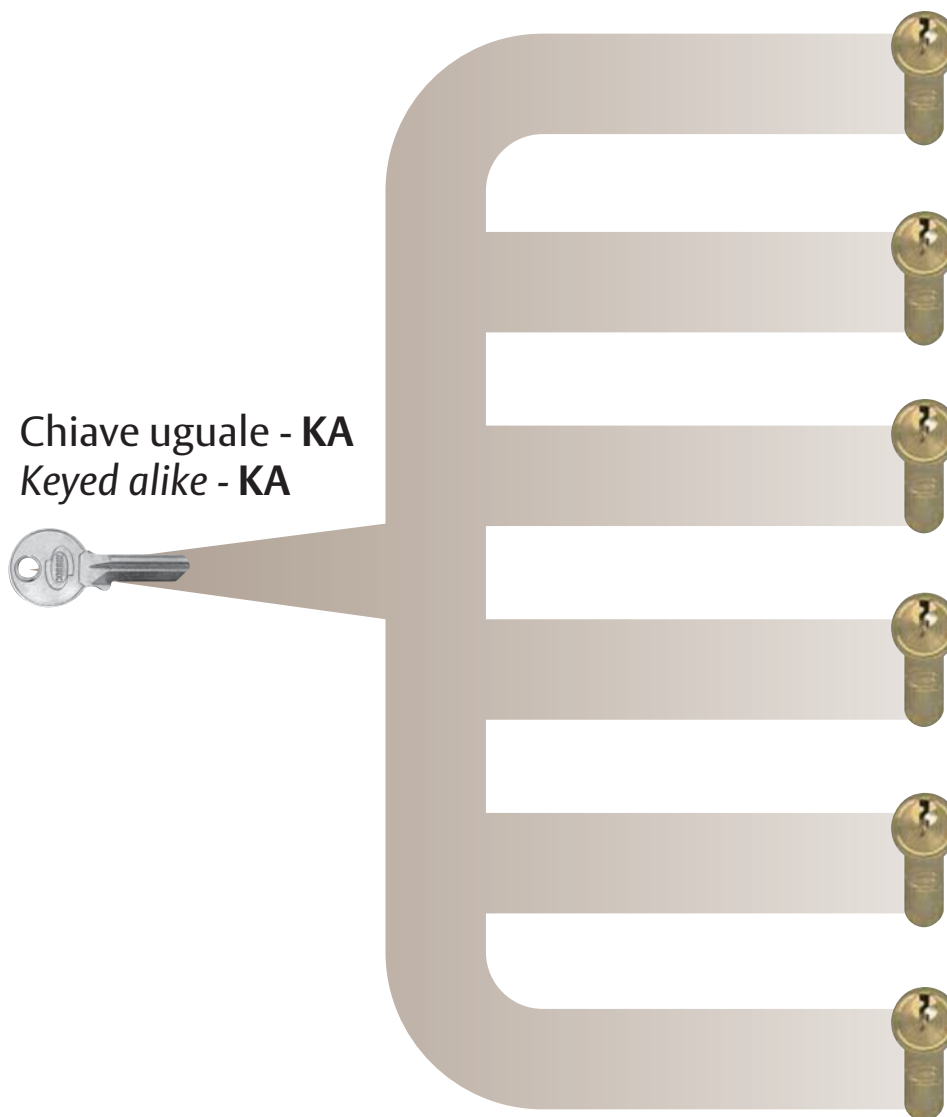

CORBIN Oval Cylinders

- 3 Keys each cylinder
- 5 Pins
- Type DIN Cam
- Finish: brass plated

Available on request:

- Finish: bright nickel plated
- Special arrangements: KA

Cilindri Euroval

- 3 Chiavi per cilindro
- 5 Pistoncini
- Camma tipo DIN
- Vite di fissaggio M5x75
- Finitura: ottone

A richiesta:

- Finitura: nichelato opaco
- Esecuzioni speciali: KA

EUROVAL Cylinders

- 3 Keys each cylinder
- 5 Pins
- Type DIN Cam
- Fixing screw M5x75
- Finish: brass plated

Available on request:

- Finish: dull nickel plated
- Special arrangements: KA

Chiavi grezze (Ottone nichelato)

Key blanks (Nickel plated brass)

PK100 54 01

50

PK360 05 00

50

KA

Impianto a chiave uguale (cifratura a ns. scelta)
Keyed alike installation (keyed to our choice)

Tutte le serrature (cilindri o lucchetti) sono aperte con la stessa chiave
All locks (cylinders or padlocks) opened by the same key

Sono disponibili sistemi speciali tra lucchetti e cilindri standard Corbin
Master key arrangements padlocks and Corbin standard profile cylinders